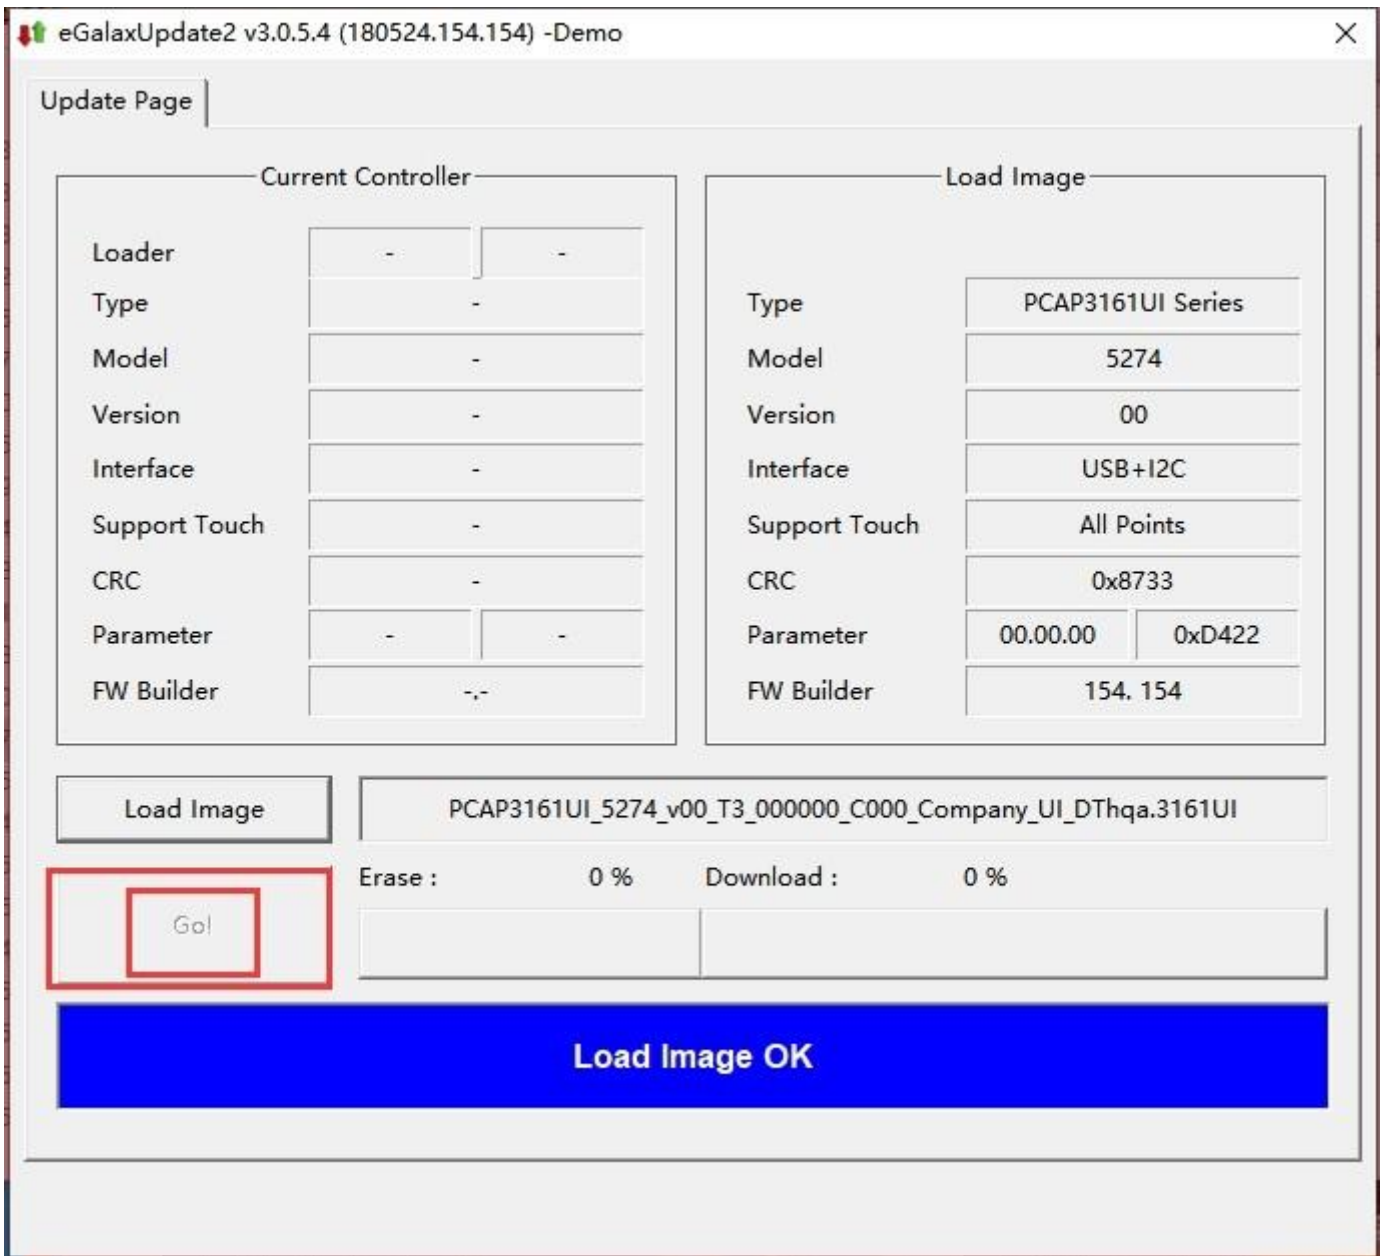

Update Page

Current Controller

Loader	-	-
Type	-	
Model	-	
Version	-	
Interface	-	
Support Touch	-	
CRC	-	
Parameter	-	-
FW Builder	--	

Load Image

Type	-	
Model	-	
Version	-	
Interface	-	
Support Touch	-	
CRC	-	
Parameter	-	-
FW Builder	-	

Load Image

Go!

Erase : 0 % Download : 0 %

Touch controller not found.

绘图测试工具

名称	修改日期	类型	大小
eGalaxDevOp	2022/4/21 14:35	文件夹	
eGalaxUpdateLog	2022/4/21 14:37	文件夹	
Log_5274	2022/4/21 14:35	文件夹	
eGalax.dat	2018/6/21 18:22	DAT 文件	2 KB
eGalax5960Suite	2018/6/14 14:53	应用程序	1,806 KB
eGalaxBuilder31xx	2018/6/6 17:57	应用程序	2,237 KB
eGalaxCalibration	2018/3/19 11:07	应用程序	3,110 KB
eGalaxCalibration	2016/10/4 15:52	配置设置	1 KB
eGalaxFPCTester	2018/6/6 17:29	应用程序	1,850 KB
eGalaxFPCTester	2015/9/22 14:49	配置设置	1 KB
eGalaxSensorTester3	2018/6/6 17:28	应用程序	2,177 KB
eGalaxTestAnalyzer	2014/7/3 16:21	应用程序	2,170 KB
eGalaxTuner31XX	2018/6/6 17:58	应用程序	2,576 KB
eGalaxUpdate	2015/11/3 18:02	配置设置	3 KB
eGalaxUpdate2	2018/6/6 17:27	应用程序	3,552 KB
EULA	2014/10/28 9:55	Foxit PhantomP...	192 KB
HIDdAPI.dll	2018/6/14 14:44	应用程序扩展	1,858 KB
LastTestLog	2018/11/7 16:50	文本文档	1 KB
OPDraw	2018/6/6 17:36	应用程序	2,372 KB
OPDraw_3000	2016/8/10 17:46	配置设置	9 KB
PCAP3161UI_5274_v00_T3_000000_CO...	2018/11/7 10:56	3161UI 文件	119 KB
SensorTest_Result	2018/11/7 16:50	文本文档	1 KB
SensorTestDefault	2018/11/7 10:57	配置设置	4 KB
UniformityTableResult	2018/11/7 16:50	文本文档	1 KB
version	2018/6/14 14:41	文本文档	1 KB