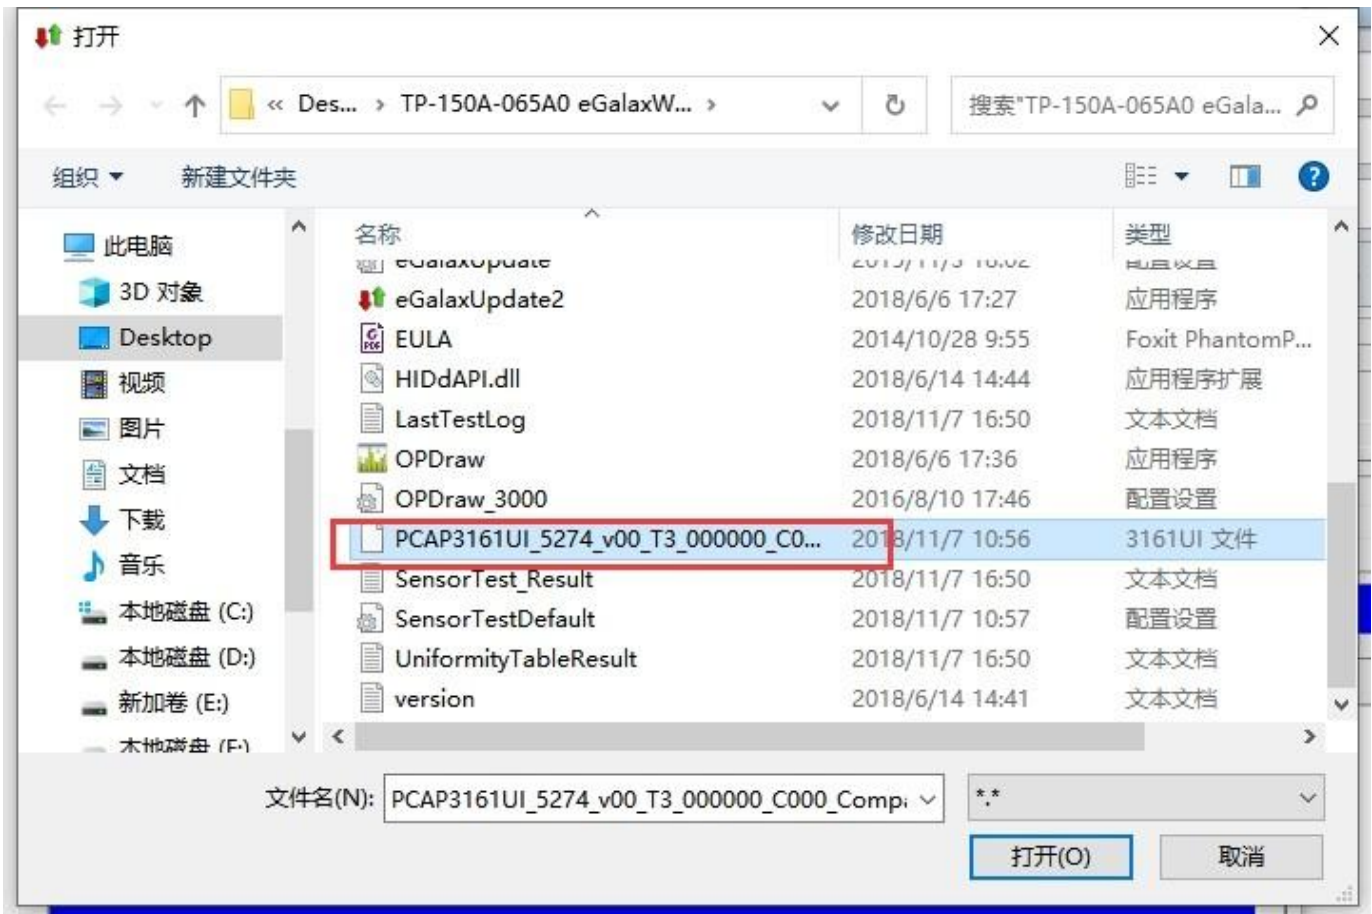

Update Page

Current Controller

Loader	-	-
Type	-	
Model	-	
Version	-	
Interface	-	
Support Touch	-	
CRC	-	
Parameter	-	-
FW Builder	--	

Load Image

Type	-	
Model	-	
Version	-	
Interface	-	
Support Touch	-	
CRC	-	
Parameter	-	-
FW Builder	-	

Load Image

Go!

Erase : 0 % Download : 0 %

Touch controller not found.

绘图测试工具

名称	修改日期	类型	大小
eGalaxDevOp	2022/4/21 14:35	文件夹	
eGalaxUpdateLog	2022/4/21 14:37	文件夹	
Log_5274	2022/4/21 14:35	文件夹	
eGalax.dat	2018/6/21 18:22	DAT 文件	2 KB
eGalax5960Suite	2018/6/14 14:53	应用程序	1,806 KB
eGalaxBuilder31xx	2018/6/6 17:57	应用程序	2,237 KB
eGalaxCalibration	2018/3/19 11:07	应用程序	3,110 KB
eGalaxCalibration	2016/10/4 15:52	配置设置	1 KB
eGalaxFPCTester	2018/6/6 17:29	应用程序	1,850 KB
eGalaxFPCTester	2015/9/22 14:49	配置设置	1 KB
eGalaxSensorTester3	2018/6/6 17:28	应用程序	2,177 KB
eGalaxTestAnalyzer	2014/7/3 16:21	应用程序	2,170 KB
eGalaxTuner31XX	2018/6/6 17:58	应用程序	2,576 KB
eGalaxUpdate	2015/11/3 18:02	配置设置	3 KB
eGalaxUpdate2	2018/6/6 17:27	应用程序	3,552 KB
EULA	2014/10/28 9:55	Foxit PhantomP...	192 KB
HIDdAPI.dll	2018/6/14 14:44	应用程序扩展	1,858 KB
LastTestLog	2018/11/7 16:50	文本文档	1 KB
OPDraw	2018/6/6 17:36	应用程序	2,372 KB
OPDraw_3000	2016/8/10 17:46	配置设置	9 KB
PCAP3161UI_5274_v00_T3_000000_CO...	2018/11/7 10:56	3161UI 文件	119 KB
SensorTest_Result	2018/11/7 16:50	文本文档	1 KB
SensorTestDefault	2018/11/7 10:57	配置设置	4 KB
UniformityTableResult	2018/11/7 16:50	文本文档	1 KB
version	2018/6/14 14:41	文本文档	1 KB